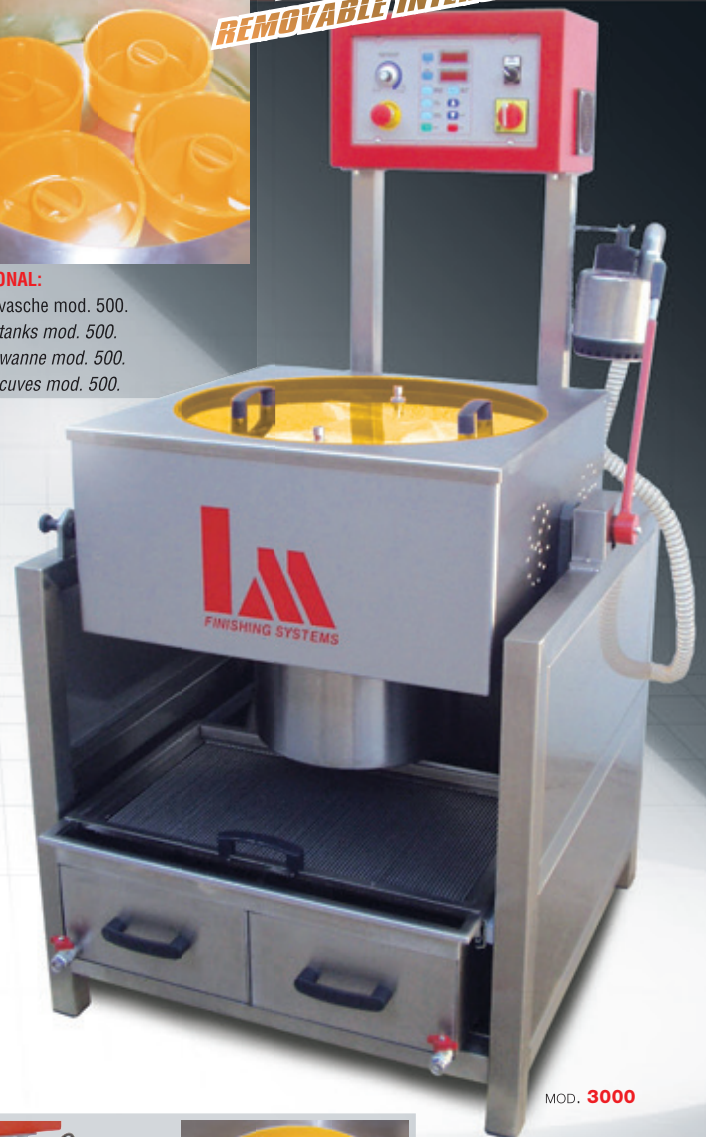

ITALIANO | ENGLISH | DEUTSCH | FRANÇAISE

NEW TANK
 REMOVABLE INTERCHANGEABLE

**NUOVA PULITRICE MAGNETICA MOD. 3000
CON VASCA ESTRAIBILE INTERCAMBIABILE.**

PULITRICE MAGNETICA ECO-MAG MOD. 200 / 500
Variatore di velocità elettronico.

MAGNETISCHE POLIERMASCHINE ECO-MAG MOD. 200 / 500
Elektronischer Geschwindigkeitsregler.

**NOUVELLE NETTOYEUSE MAGNÉTIQUE MOD. 3000
AVEC CUVE AMOVIBLE INTERCHANGEABLE.**

NETTOYEUSE MAGNÉTIQUE ECO-MAG MOD. 200 / 500
Variateur électronique de vitesse.

OPTIONAL:

Nr. 4 vasche mod. 500.

Nr. 4 tanks mod. 500.

Nr. 4 wanne mod. 500.

Nr. 4 cuves mod. 500.

**ECO-MAG
200 500**

MOD. 500

MOD. 200

MOD. 3000

TECHNICAL DETAILS

Mod.:	200	500	3000
• A	234	234	280
• B	240	240	672
• C	250	250	440
• D	370	370	840
• E	382	382	850
• F	-	-	1024
• G	-	-	1610
• CAPACITÀ MAX AGHI / MAX CAPACITY PINS MAX. NADELN / CAPACITÉ MAX. AIGUILLES:	200 gr	600 gr	3,5 kg
• DIAMETRO VASCA / DIAMETER TANK DURCHMESSER DER WANNE / DIAMÈTRE DU CUVE:	160 mm	240 mm	616 mm
• TEMPO DI LAORO / TIME WORK ARBEITSZEIT / TEMPS DE TRAVAIL:	30' minutes	30' minutes	30' minutes
• AGHI IMPIEGATI (SUGGERITI) / PINS CAPACITY (SUGGESTED) EINGESETZTE NADELN (EMPFOHLEN) AIGUILLES UTILISÉES (CONSEILLÉS):	200 gr	300 gr	2-3 kg
• VELOCITÀ VARIABILE GIRI/MIN. / SPEED VARIABLE R.P.M. REGULIERBARE GESCHWINDIGKEIT U/MIN. VITESSE VARIABLE TR/MIN.:	0-3300	0-3300	0-3300
• PESO / WEIGHT / GEWICHT / POIDS:	12 kg	12 kg	220 kg