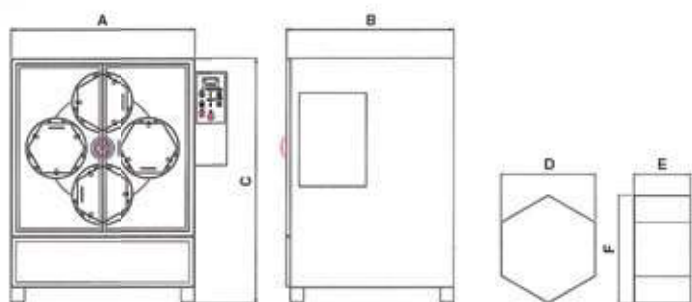

## TECHNICAL DETAILS

Mod.: **20 lt.**

• A	1370
• B	1252
• C	1835
• D	375
• E	225
• F	433
• MOTORE / MOTOR / MOTOR / MOTEUR:	5 Hp
• GIRI 1' / R.P.M. / U.P.M. / TOURS 1':	0-120
• PESO / WEIGHT / GEWICHT / POIDS:	900 kg