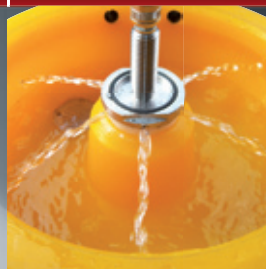

**NEW HSCM**  
HIGH SPEED CIRCULAR MACHINE

ITALIANO | ENGLISH | DEUTSCH | FRANÇAISE

**NUOVO VIBRATORE CIRCOLARE VBC 32 LT.**

Con vasca in poliuretano antiabrasivo e con scarico materiale. Al quadro elettrico è inserito il variatore di vibrazione (per orafi, argentieri, bigiotteria e occhialeria). Disponibile a richiesta il motoseccaccio e setaccio manuale.

**NEW CIRCULAR VIBRATOR VBC 32 LT.**

With dip tank made of antiabrasive polyurethane and with the unloading of the materials. By request we can add a variable vibration speed drive for gold, silver, fancy jewellery, optional manufacturing. Avviabile upon requested motor or manual separation sieve.

**NEU ZIRKULAR-VIBRATOR VBC 32 LT.**

Mit Behälter aus antiabrasivem Polyurethan und Materialabfluss. Mit integriertem Vibrationsregler (für Schmuck und Brillen). Mit Motorsieb oder manuellem Sieb lieferbar.

**NOUVEAU VIBRATEURS CIRCULAIRES VBC 32 LT.**

Avec cuve en polyuréthane antiabrasif et déchargement du matériau. Le variateur de vibration (pour orfèvres, bijouterie et lunetterie) est introduit dans l'armoire électrique. Le tamis motorisé ou le tamis manuel sont disponibles sur demande.