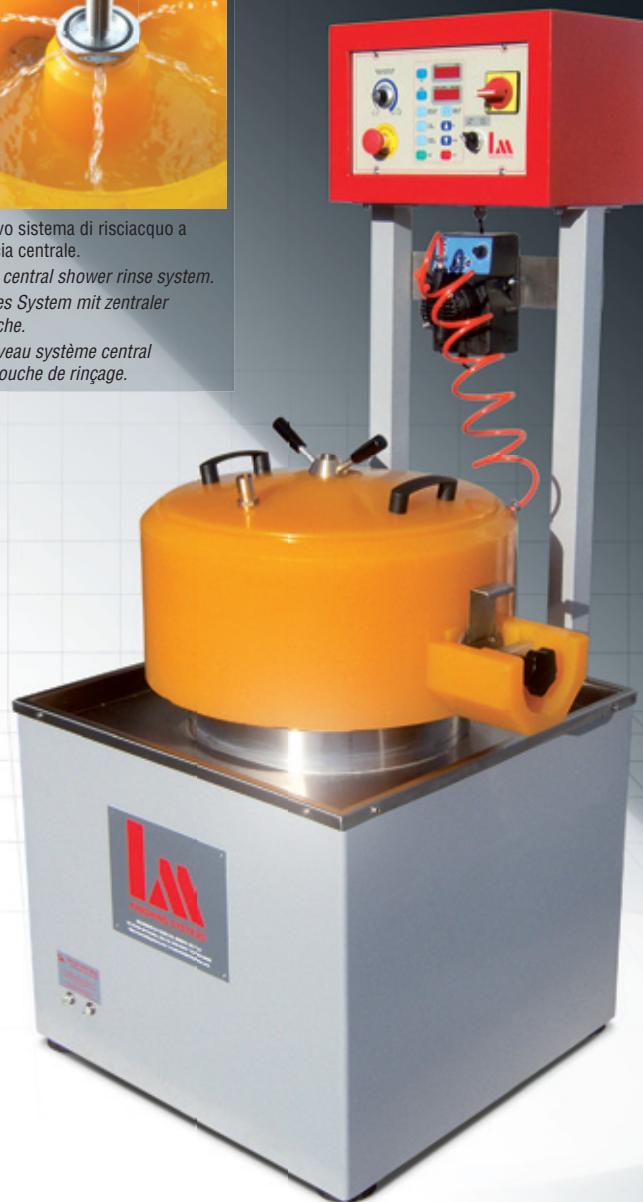

Nuovo sistema di risciacquo a doccia centrale.
New central shower rinse system.
Neues System mit zentraler Dusche.
Nouveau système central de douche de rinçage.